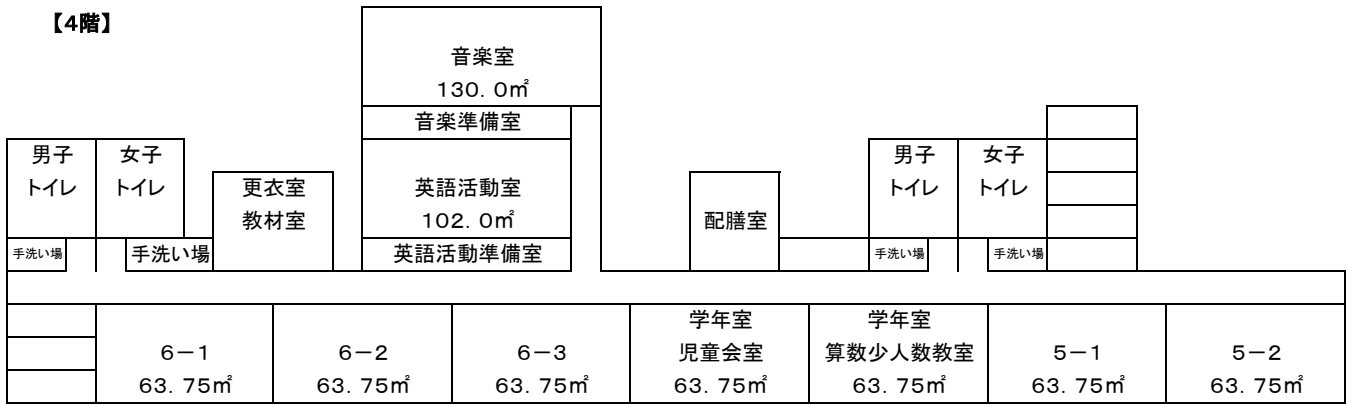

令和5年度 学級配置計画書 狭山市立入間野小学校

【4階】

【3階】

【2階】

【1階】