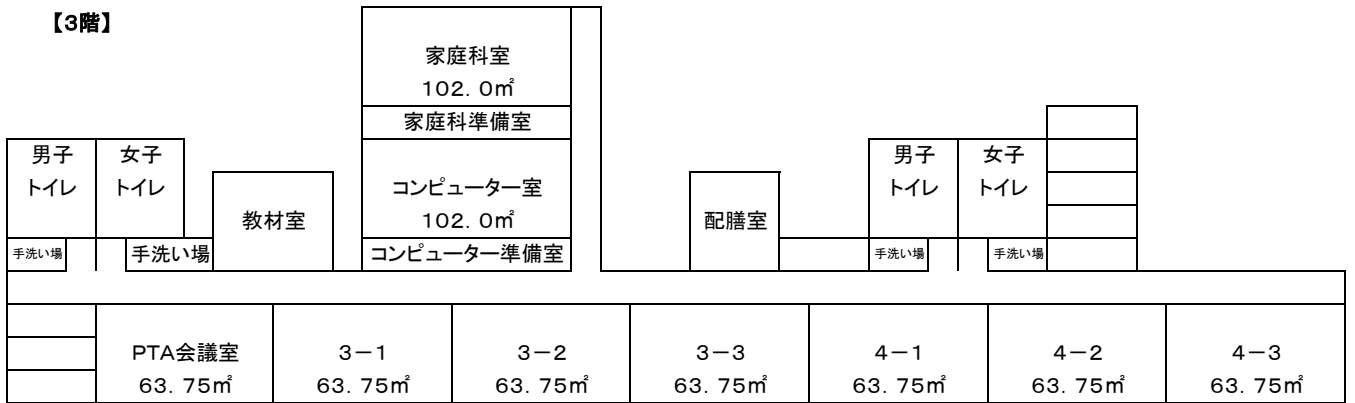

令和5年度 学級配置計画書 狭山市立入間野小学校

【4階】

【3階】

【2階】

【1階】