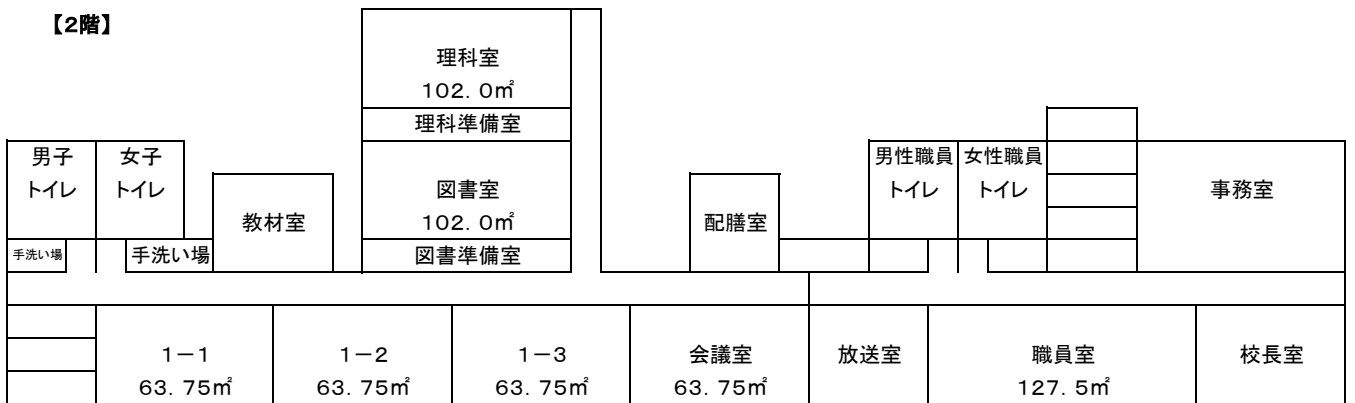

令和5年度 学級配置計画書 狭山市立入間野小学校

【4階】

【3階】

【2階】

【1階】