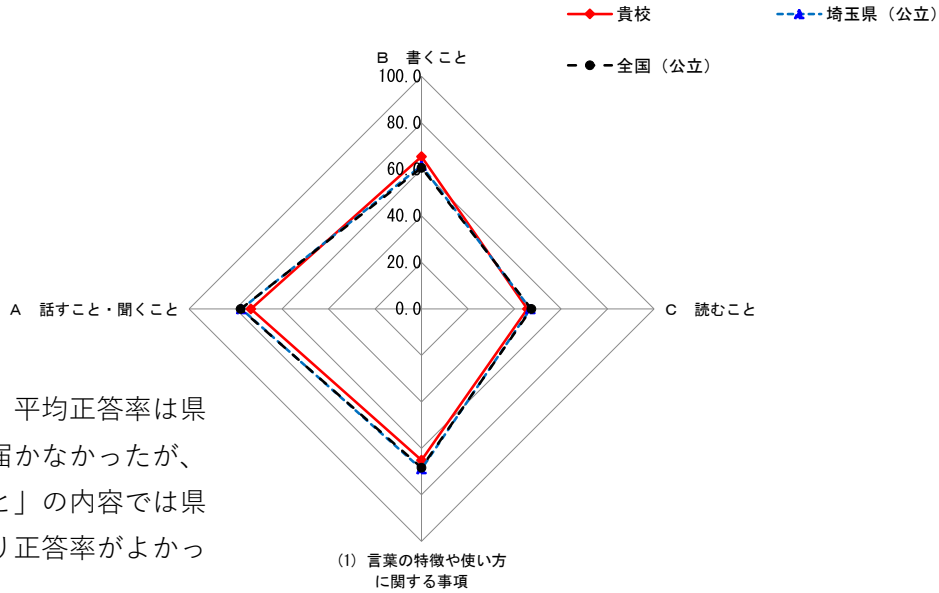

# 令和3年度 全国学力学習状況調査 南小学校 結果

## 国語

	児童数	平均正答数	平均正答率 (%)
狭山市立南小学校	74	8.8 / 14	63
埼玉県 (公立)	59,117	9.1 / 14	65
全国 (公立)	993,975	9.1 / 14	64.7

国語では、平均正答率は県や全国に届かなかったが、「書くこと」の内容では県や全国より正答率がよかった。